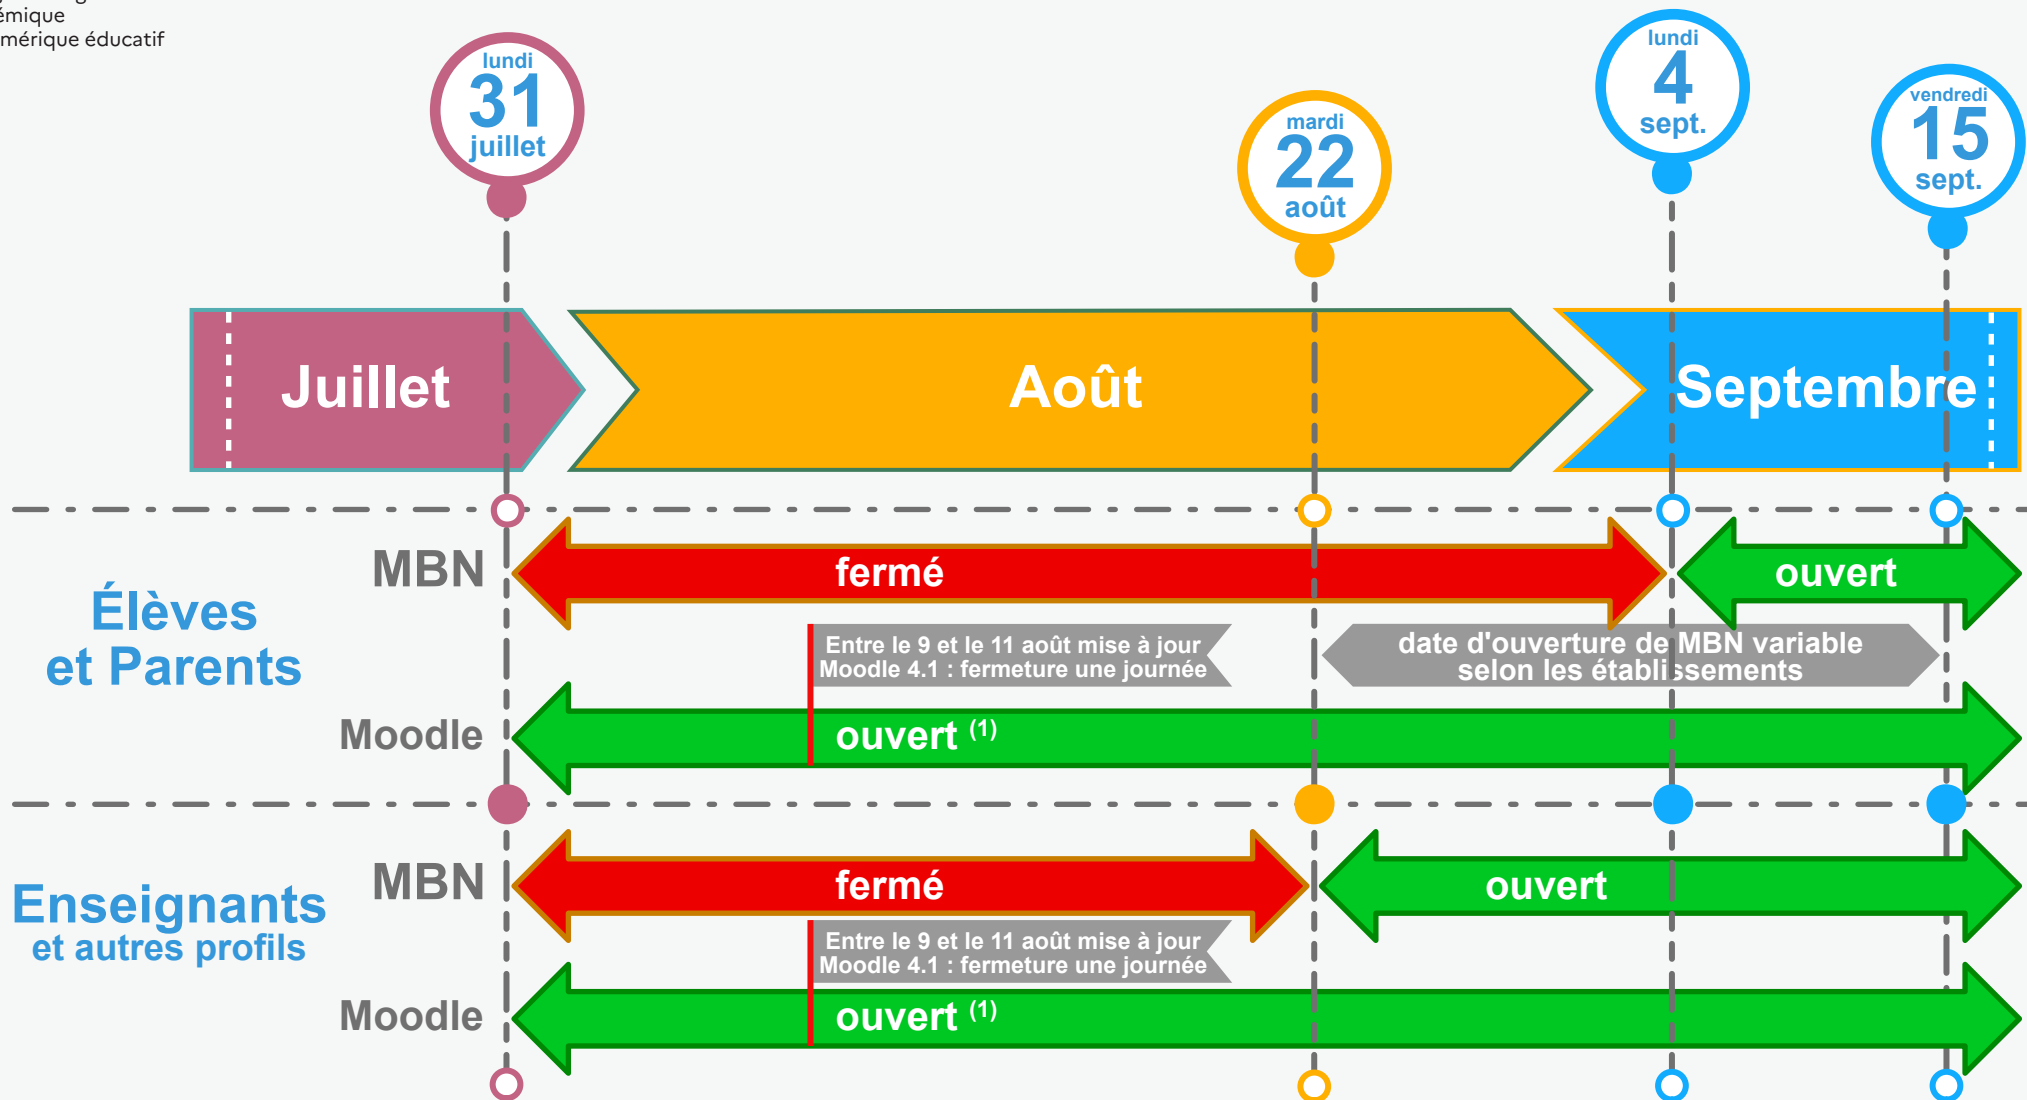

# Calendrier ENT du changement d'année

## Préparation de l'année scolaire 2023-2024

(1) En période de fermeture de l'ENT, Moodle reste accessible par son adresse internet directe.  
Exemple : <https://0123456A.moodle.monbureaunumerique.fr>